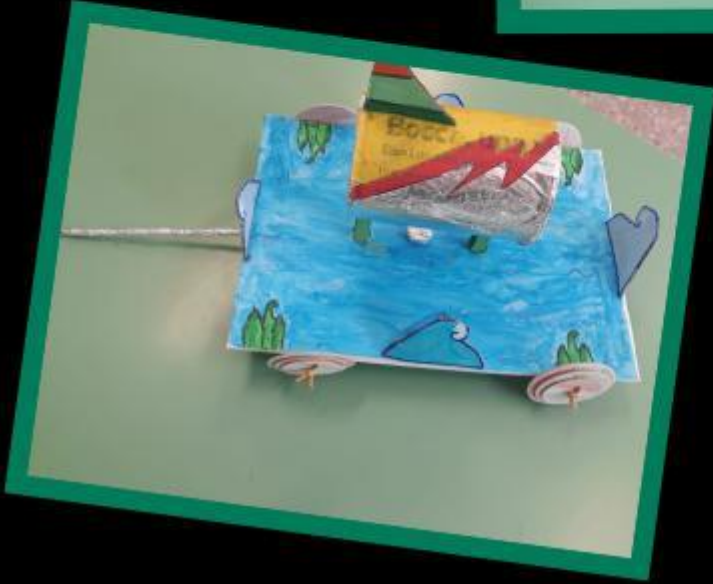

EUREKA! FUNZIONA!

IC Sassuolo 2 nord
Scuola primaria G. Bellini classe 5^A
a.s. 2018/19

EUREKA

5°A BELLINI

SUBMARINE

Come si gioca:

- 1) Posizionare la calamita rispetto di carta stagnola al centro sotto il SUBMARINE.
- 2) Prendere il bastone da traino magnetico.
- 3) Posizionare il bastone da traino magnetico sotto la base in modo tale che abbia contatto con la calamita al di sopra della base.
- 4) Tirare il bastone da traino magnetico in modo tale da far muovere il SUBMARINE.

Vedrai come un saggio nel mare calmo scende e INVERNO! Pisci al nostro SUBMARINE ti divertirà come se giocassi al mare!!

ATTENZIONE = IL GIOCO È MOLTO DELICATO!

I REBOLUTIONS
CAMP DA ALI

Regole del REBOLUTIONS
TOY Campo da Ali