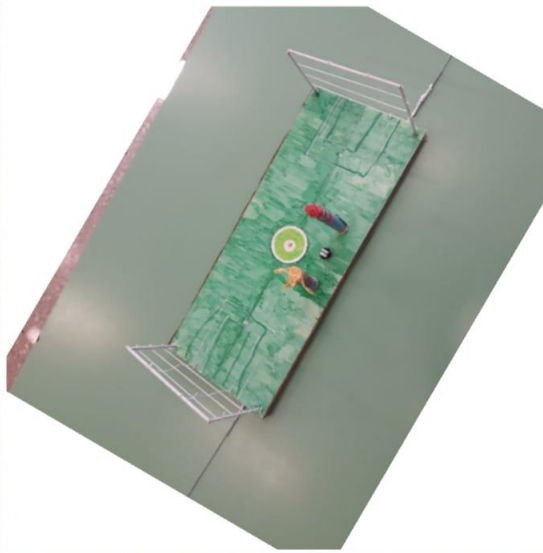

EUREKA! FUNZIONA!

IC Sassuolo 2 nord
Scuola primaria G. Bellini classe 5^A
a.s. 2018/19

EUREKA

5°A BELLINI

SUBMARINE

Come si gioca:

- 1) Posizionare la calamita rispetto di carta stagnola al centro sotto il SUBMARINE.
- 2) Prendere il bastone da traino magnetico.
- 3) Posizionare il bastone da traino magnetico sotto la base in modo tale che abbia contatto con la calamita al di sopra della base.
- 4) Tirare il bastone da traino magnetico in modo tale da far muovere il SUBMARINE.

Vedrai come un saggio nel mare calmo scende e INVERNO! Pisci al nostro SUBMARINE ti divertirà come se giocassi al mare!!

ATTENZIONE = IL GIOCO È MOLTO DELICATO!

I REBOLUTIONS
CAMP DA ALI

Regole del REBOLUTIONS
TOY Campo da Ali