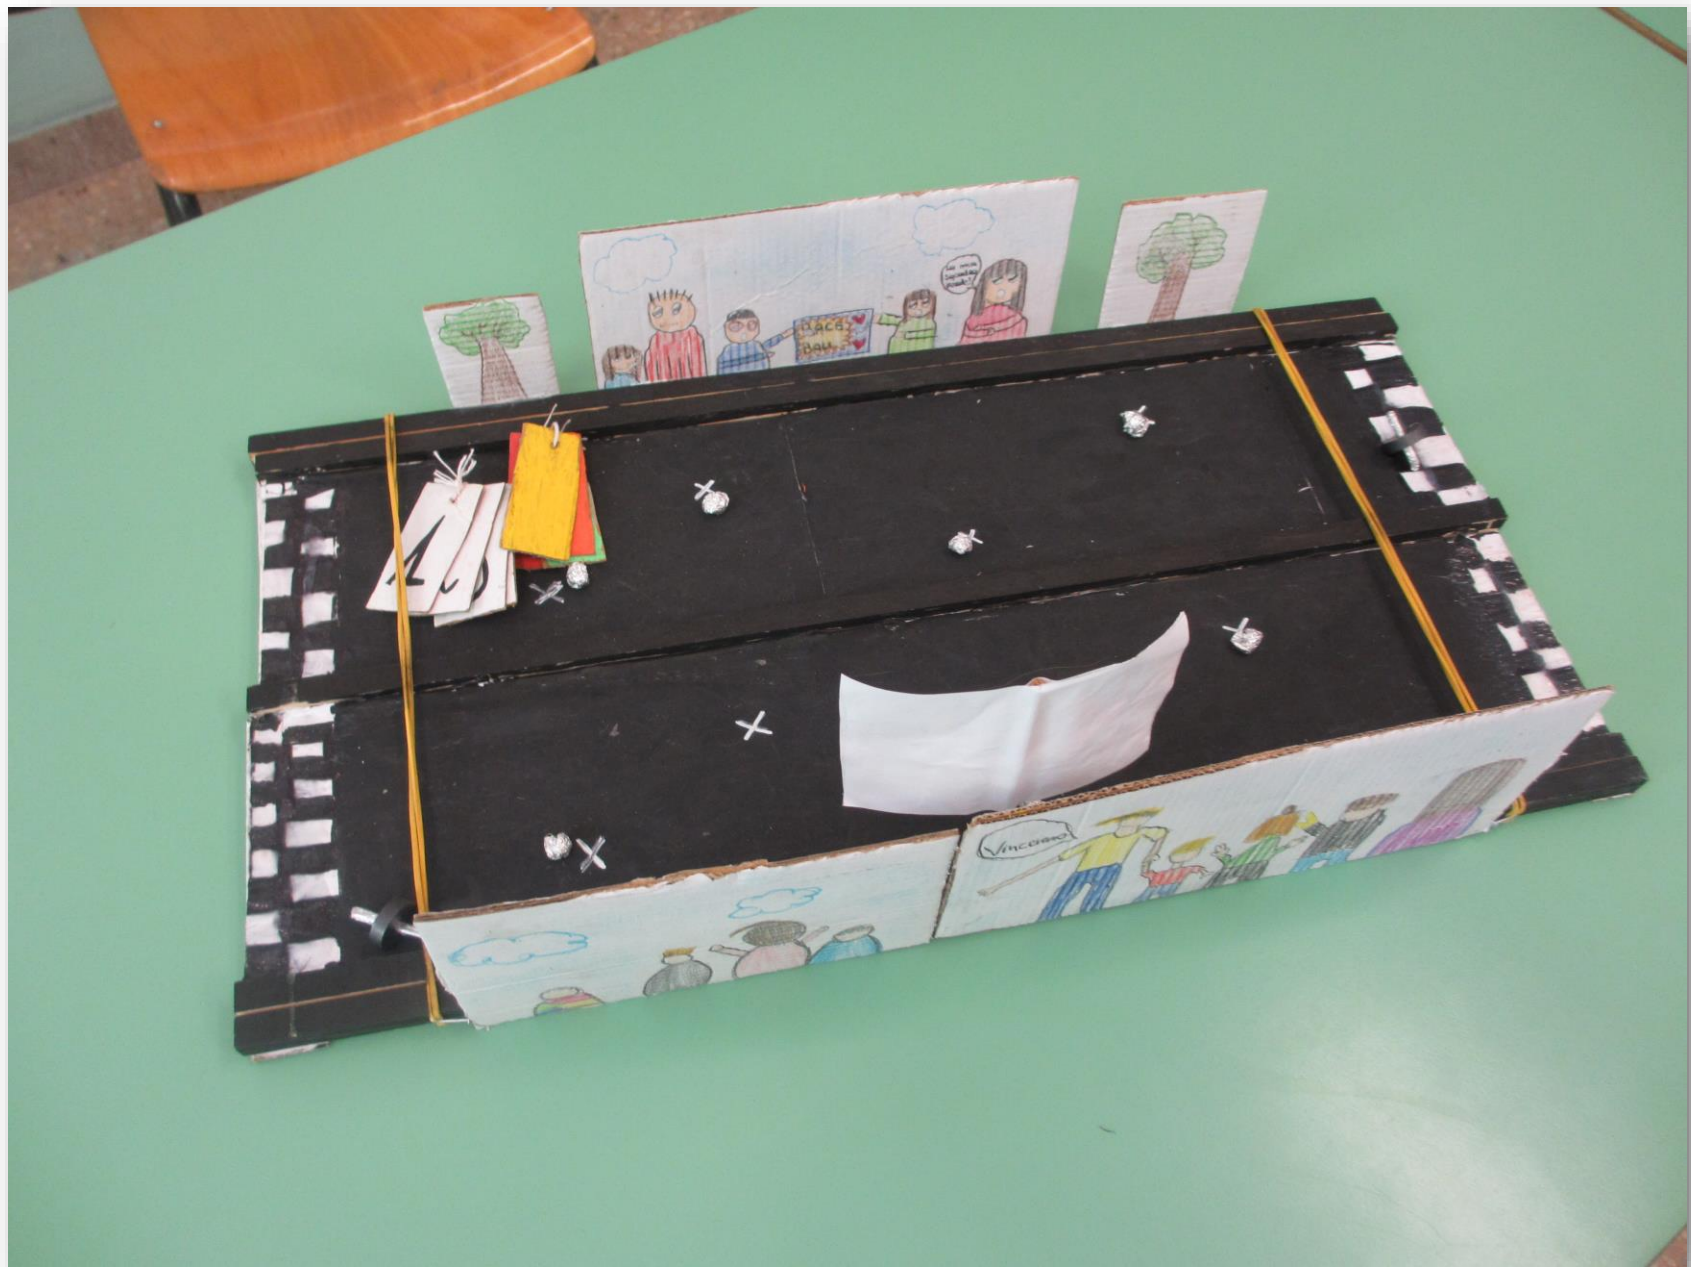

EUREKA! FUNZIONA!

IC Sassuolo 2 nord
Scuola primaria G. Bellini classe 5^A
a.s. 2018/19

EUREKA

5°A BELLINI

SUBMARINE

Come si gioca:

- 1) Posizionare la calamita rispetto di carta stagnola al centro sotto il SUBMARINE.
- 2) Prendere il bastone da traino magnetico.
- 3) Posizionare il bastone da traino magnetico sotto la base in modo tale che abbia contatto con la calamita al di sopra della base.
- 4) Tirare il bastone da traino magnetico in modo tale da far muovere il SUBMARINE.

Vedrai come un saggio nel mare calmo scende e INVERNO! Pisci al nostro SUBMARINE ti divertirà come se giocassi al mare!!

ATTENZIONE = IL GIOCO È MOLTO DELICATO!

I REBOLUTIONS
CAMP DA ALI

Regole del REBOLUTIONS
TOY Campo da Ali