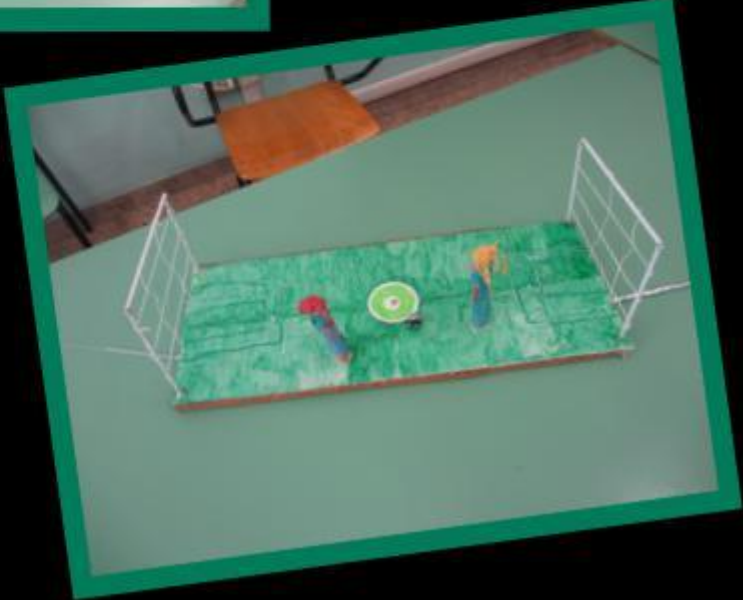

EUREKA! FUNZIONA!

IC Sassuolo 2 nord
Scuola primaria G. Bellini classe 5^A
a.s. 2018/19

EUREKA

5°A BELLINI

SUBMARINE

Come si gioca:

- 1) Posizionare la calamita rispetto di carta stagnola al centro sotto il SUBMARINE.
- 2) Prendere il bastone da traino magnetico.
- 3) Posizionare il bastone da traino magnetico sotto la base in modo tale che abbia contatto con la calamita al di sopra della base.
- 4) Tirare il bastone da traino magnetico in modo tale da far muovere il SUBMARINE.

Vedrai come un saggio nel mare calmo scende e INVERNO! Pisci al nostro SUBMARINE ti divertirà come se giocassi al mare!!

ATTENZIONE = IL GIOCO È MOLTO DELICATO!

I REBOLUTIONS
CAMP DA ALI

Regole del REBOLUTIONS
TOY Campo da Ali