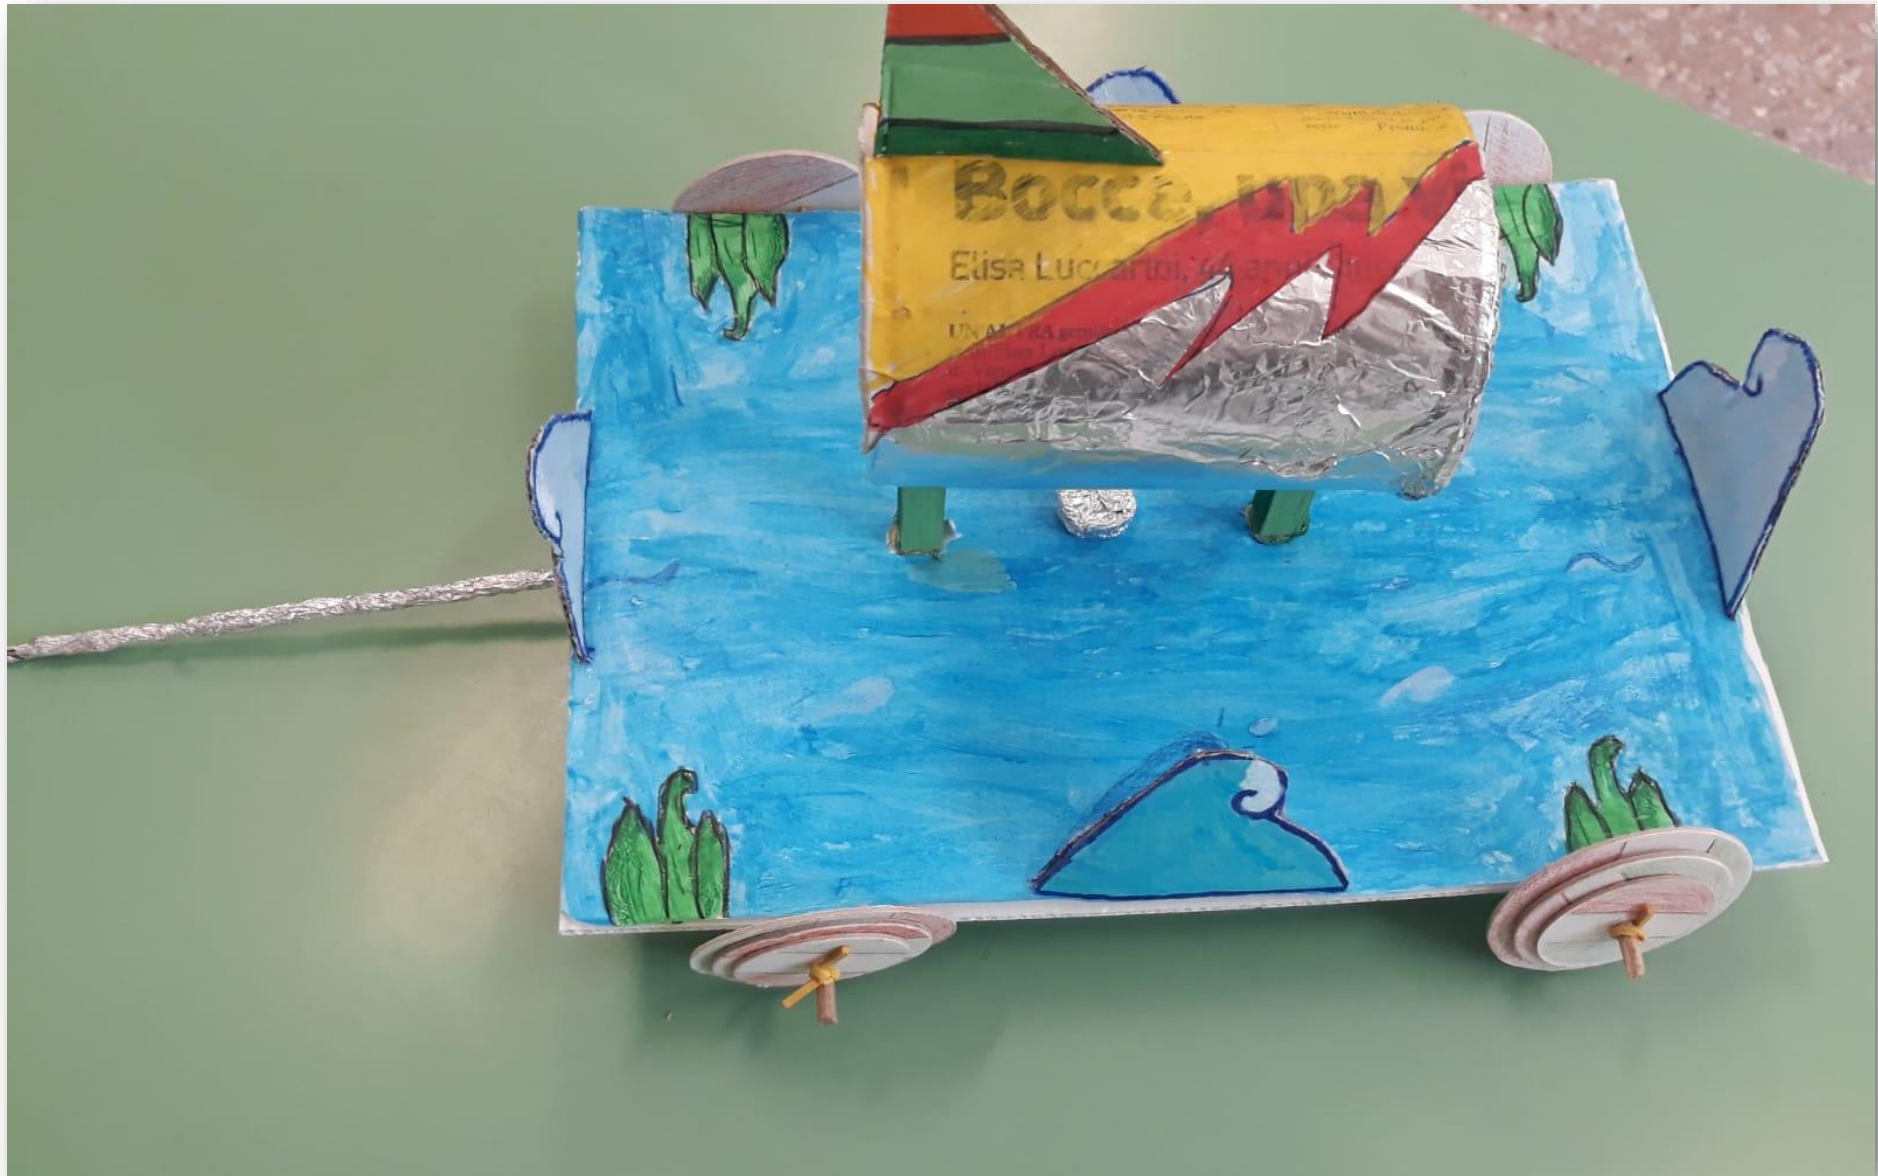

EUREKA! FUNZIONA!

IC Sassuolo 2 nord
Scuola primaria G. Bellini classe 5^A
a.s. 2018/19

EUREKA

5°A BELLINI

SUBMARINE

Come si gioca:

- 1) Posizionare la calamita rispetto di carta stagnola al centro sotto il SUBMARINE.
- 2) Prendere il bastone da traino magnetico.
- 3) Posizionare il bastone da traino magnetico sotto la base in modo tale che abbia contatto con la calamita al di sopra della base.
- 4) Tirare il bastone da traino magnetico in modo tale da far muovere il SUBMARINE.

Vedrai come un saggio nel mare calmo scende e INVERNO! Pisci al nostro SUBMARINE ti divertirà come se giocassi al mare!!

ATTENZIONE = IL GIOCO È MOLTO DELICATO!

I REBOLUTIONS
CAMP DA ALI

Regole del REBOLUTIONS
TOY Campo da Ali