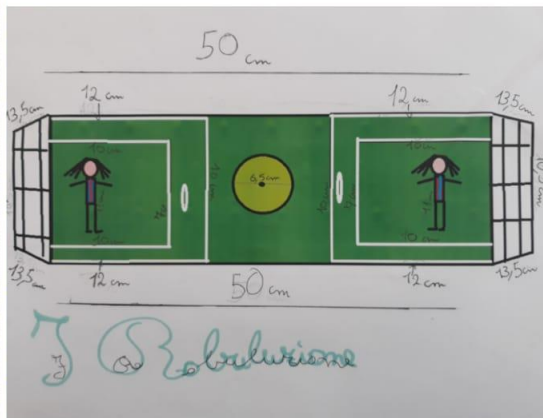

EUREKA! FUNZIONA!

IC Sassuolo 2 nord
Scuola primaria G. Bellini classe 5^A
a.s. 2018/19

EUREKA

5°A BELLINI

SUBMARINE

Come si gioca:

- 1) Posizionare la calamita rispetto di carta stagnola al centro sotto il SUBMARINE.
- 2) Prendere il bastone da traino magnetico.
- 3) Posizionare il bastone da traino magnetico sotto la base in modo tale che abbia contatto con la calamita al di sopra della base.
- 4) Tirare il bastone da traino magnetico in modo tale da far muovere il SUBMARINE.

Vedrai come un saggio nel mare calmo scende e INVERNO! Pisci al nostro SUBMARINE ti divertirà come se giocassi al mare!!

ATTENZIONE = IL GIOCO È MOLTO DELICATO!

I REBOLUTIONS
CAMP DA ALI

Regole del REBOLUTIONS
TOY Campo da Ali