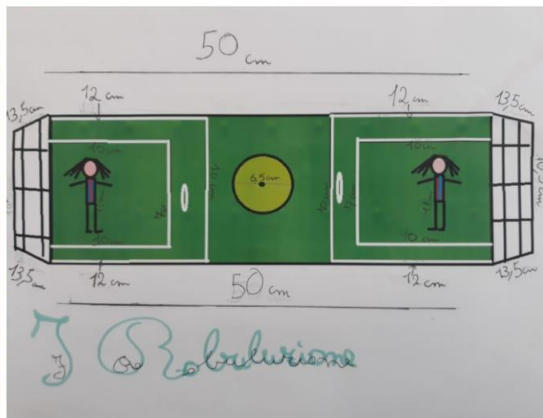

I REBOLUTIONS
CAMP DA ALI