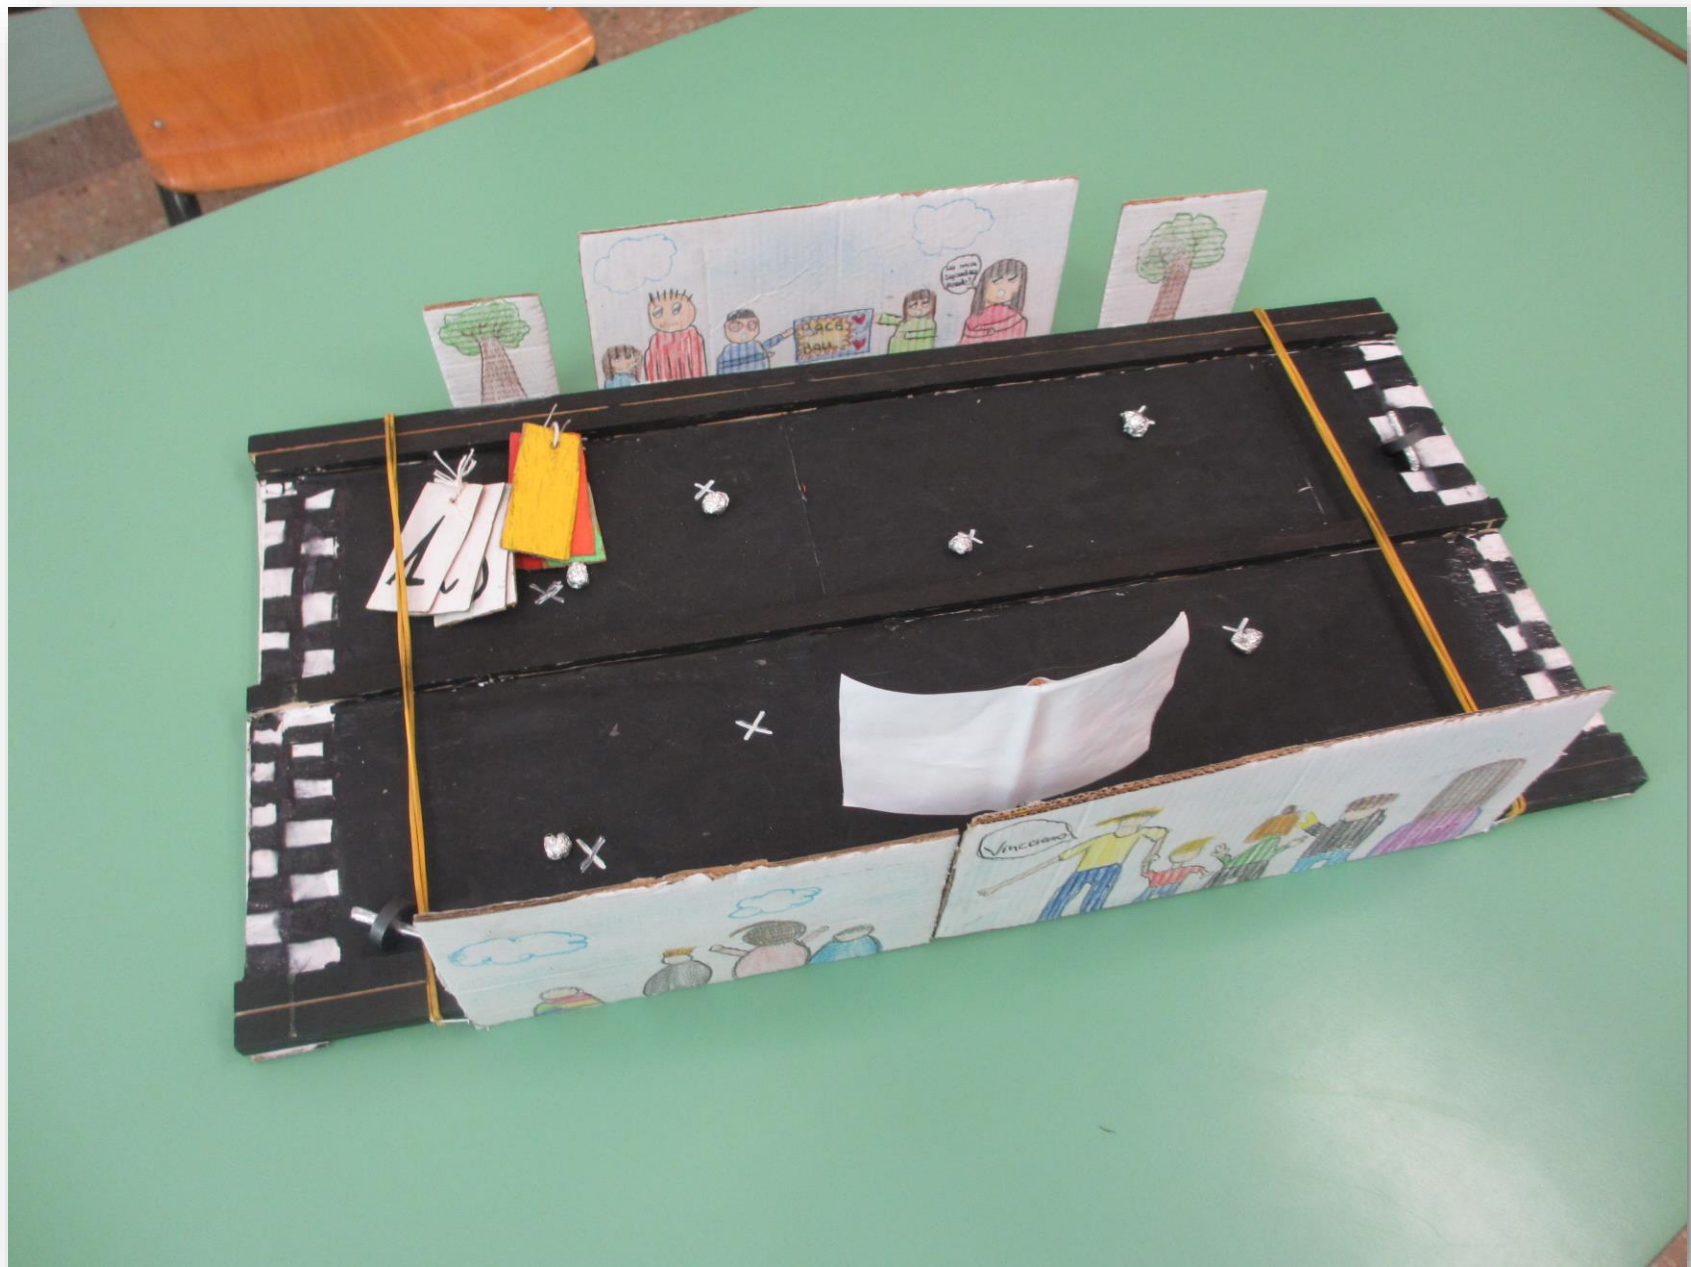

# EUREKA! FUNZIONA!

**IC Sassuolo 2 nord**  
**Scuola primaria G. Bellini classe 5<sup>A</sup>**  
**a.s. 2018/19**

EUREKA

5°A BELLINI

**SUBMARINE**

Come si gioca:

- 1) Posizionare la calamita rispetto di carta stagnola al centro sotto il SUBMARINE.
- 2) Prendere il bastone da traino magnetico.
- 3) Posizionare il bastone da traino magnetico sotto la base in modo tale che abbia contatto con la calamita al di sopra della base.
- 4) Tirare il bastone da traino magnetico in modo tale da far muovere il SUBMARINE.

Vedrai come un saggio nel modo di giocare e INVERNO! Pensa al nostro SUBMARINE ti diventerai come un saggio al mare!!

**ATTENZIONE = IL GIOCO È MOLTO DELICATO!**

I REBOLUTIONS  
CAMP DA ALI

Regole del  
REBOLUTIONS  
TOY Campo da Ali