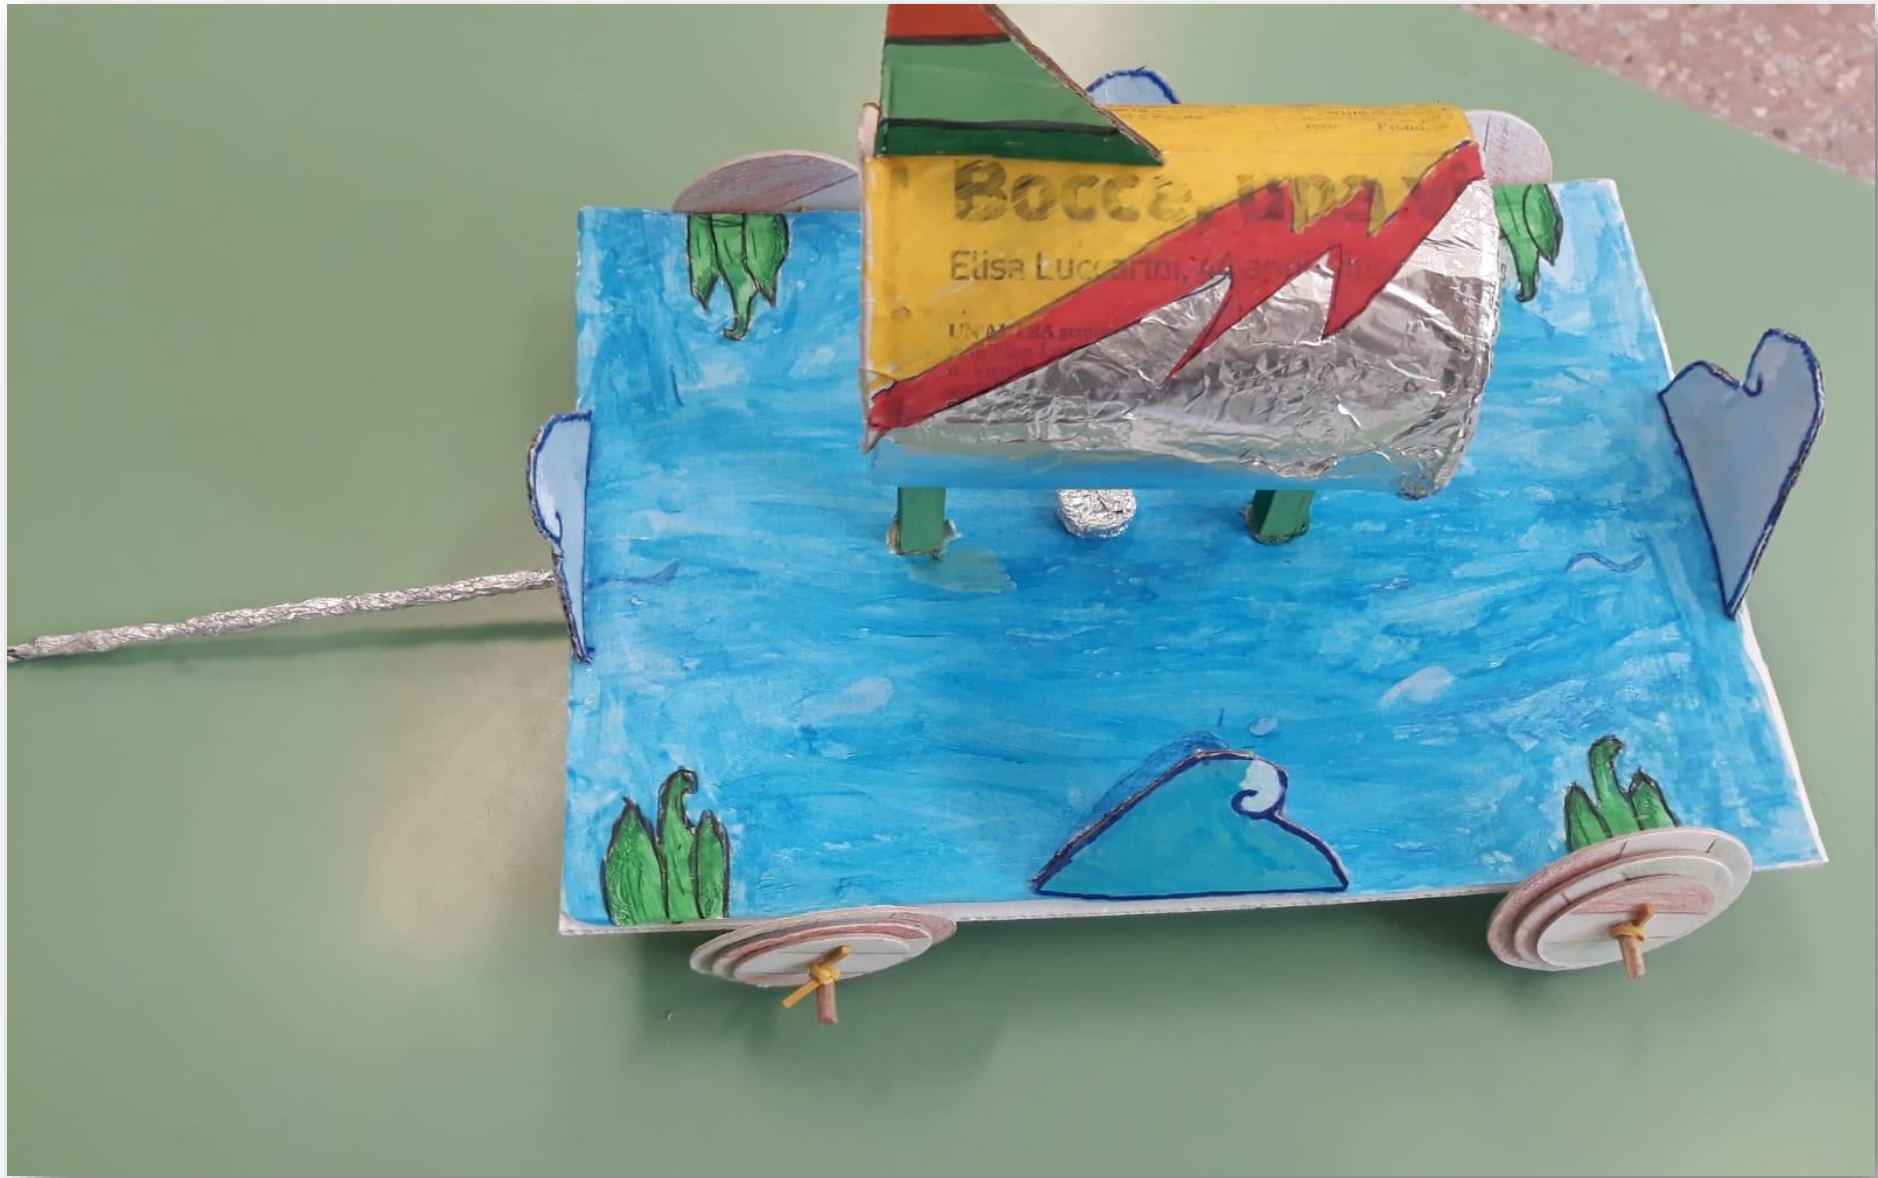

# EUREKA! FUNZIONA!

**IC Sassuolo 2 nord**  
**Scuola primaria G. Bellini classe 5<sup>A</sup>**  
**a.s. 2018/19**

EUREKA

5°A BELLINI

**SUBMARINE**

Come si gioca:

- 1) Posizionare la calamita rispetto di carta stagnola al centro sotto il SUBMARINE.
- 2) Prendere il bastone da traino magnetico.
- 3) Posizionare il bastone da traino magnetico sotto la base in modo tale che abbia contatto con la calamita al di sopra della base.
- 4) Tirare il bastone da traino magnetico in modo tale da far muovere il SUBMARINE.

Vedrai come un saggio nel modo di giocare e INVERNO! Pensa al nostro SUBMARINE ti diventerai come un saggio al mare!!

**ATTENZIONE = IL GIOCO È MOLTO DELICATO!**

I REBOLUTIONS  
CAMP DA ALI

Regole del  
REBOLUTIONS  
TOY Campo da Ali