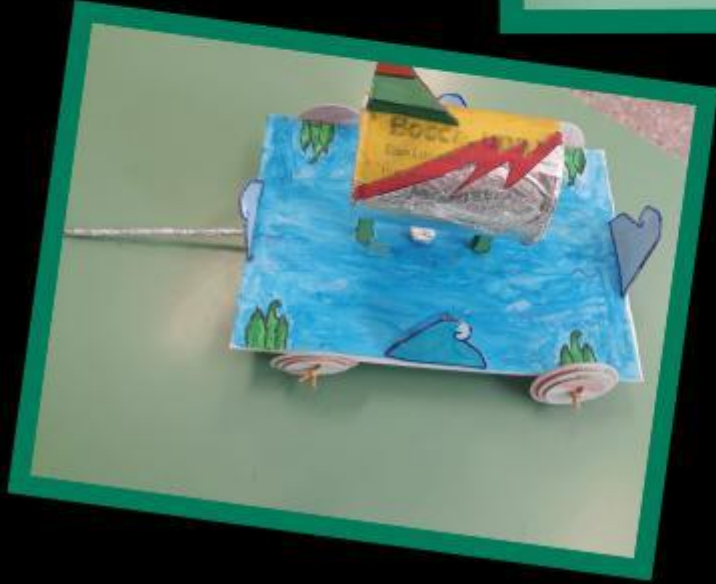

# EUREKA! FUNZIONA!

**IC Sassuolo 2 nord**  
**Scuola primaria G. Bellini classe 5<sup>A</sup>**  
**a.s. 2018/19**

EUREKA

5°A BELLINI

**SUBMARINE**

Come si gioca:

- 1) Posizionare la calamita rispetto di carta stagnola al centro sotto il SUBMARINE.
- 2) Prendere il bastone da traino magnetico.
- 3) Posizionare il bastone da traino magnetico sotto la base in modo tale che abbia contatto con la calamita al di sopra della base.
- 4) Tirare il bastone da traino magnetico in modo tale da far muovere il SUBMARINE.

Vedrai come un saggio nel modo di giocare e INVERNO! Pensa al nostro SUBMARINE ti diventerai come un saggio al mare!!

**ATTENZIONE = IL GIOCO È MOLTO DELICATO!**

I REBOLUTIONS  
CAMP DA ALI

Regole del  
REBOLUTIONS  
TOY Campo da Ali