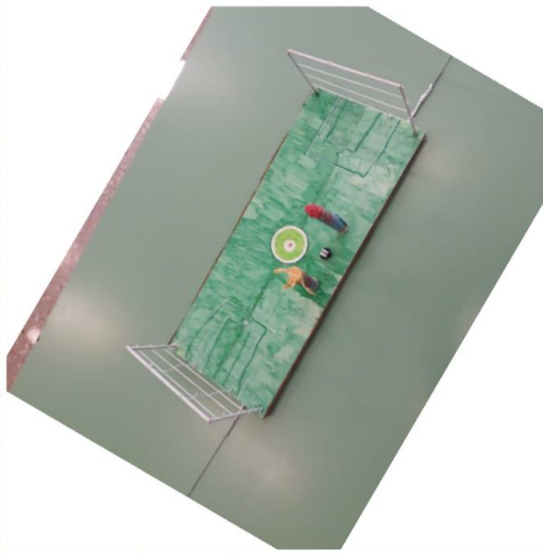

# EUREKA! FUNZIONA!

**IC Sassuolo 2 nord**  
**Scuola primaria G. Bellini classe 5<sup>A</sup>**  
**a.s. 2018/19**

EUREKA

5°A BELLINI

**SUBMARINE**

Come si gioca:

- 1) Posizionare la calamita rispetto di carta stagnola al centro sotto il SUBMARINE.
- 2) Prendere il bastone da traino magnetico.
- 3) Posizionare il bastone da traino magnetico sotto la base in modo tale che abbia contatto con la calamita al di sopra della base.
- 4) Tirare il bastone da traino magnetico in modo tale da far muovere il SUBMARINE.

Vedrai come un saggio nel modo di giocare e INVERNO! Pensa al nostro SUBMARINE ti diventerai come un saggio al mare!!

**ATTENZIONE = IL GIOCO È MOLTO DELICATO!**

I REBOLUTIONS  
CAMP DA ALI

Regole del  
REBOLUTIONS  
TOY Campo da Ali