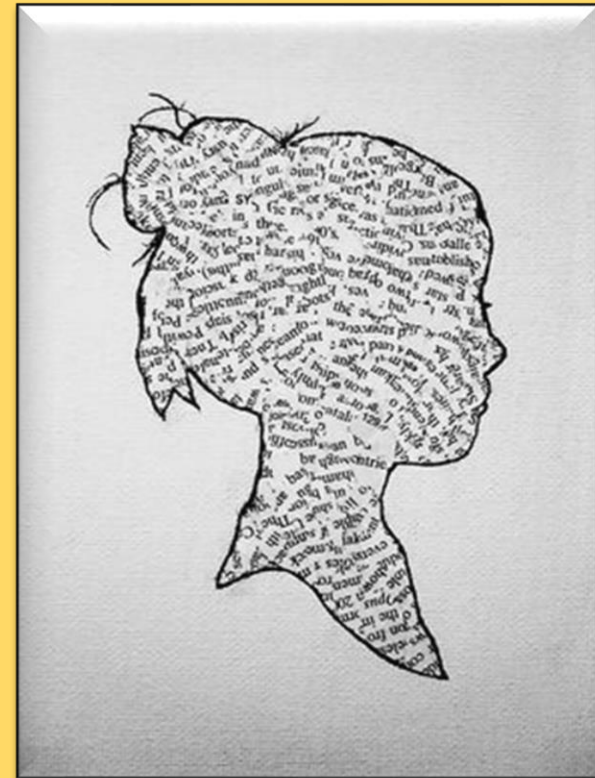

IL PROFILO

Il profilo è la linea del viso osservata esattamente di fianco, che parte dalla sommità della fronte fino al collo

Adesso con l'aiuto di un adulto prova a giocare

COSA TI SERVE?

UN FOGLIO, UNA MATITA, UNA LUCE CHE TI ILLUMINI LA TESTA.
METTITI DI PROFILO E FAI DISEGNARE DA UN ADULTO IL CONTORNO PROIETTATO, COSA APPARE?

DOPO CHE HAI DISEGNATO IL TUO
PROFILO SE VUOI PUOI COLORARLO,
RITAGLIARLO E INCOLLARLO SU UN
FOGLIO COLORATO

OPPURE RIEMPIRE IL TUO
PROFILO CON LETTERE,
SCRITTE O CON QUELLO
CHE PREFERISCI

SE INVECE VUOI PROVARE A FARE UN
COLLAGE DEL TUO PROFILO CON
MATERIALI DI RECUPERO TI PROPONGO
QUESTA IDEA. SEGUI I PASSAGGI DELLA
FOTO FACENDOTI AIUTARE DA UN
ADULTO.